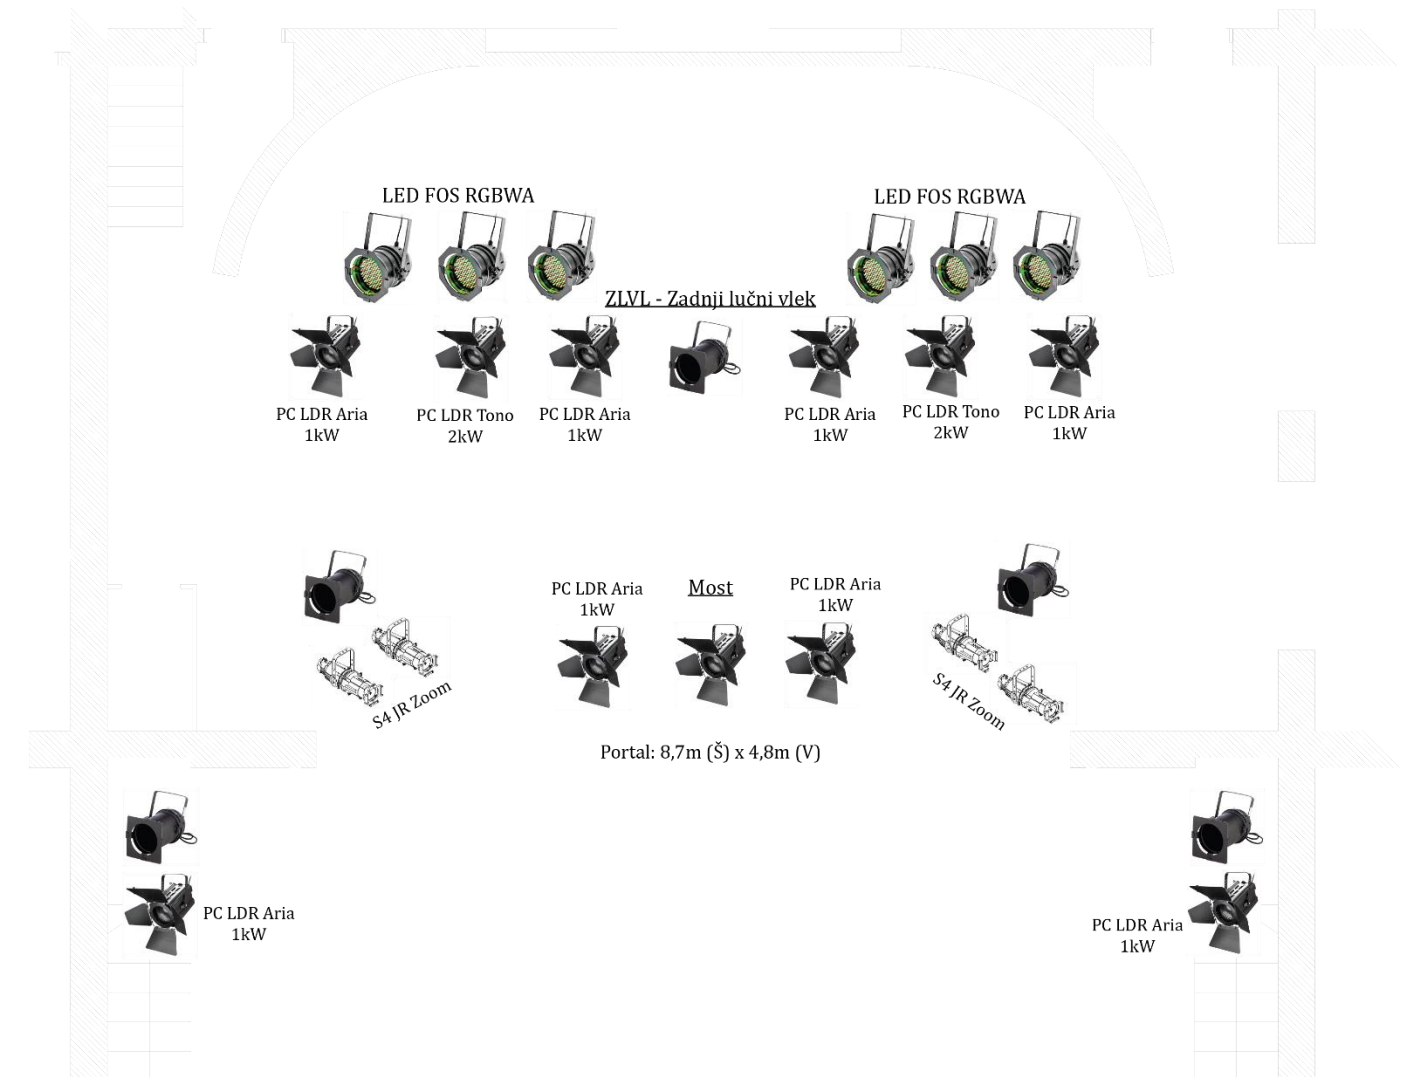

Dom kulture Kamnik
Velika dvorana - luči