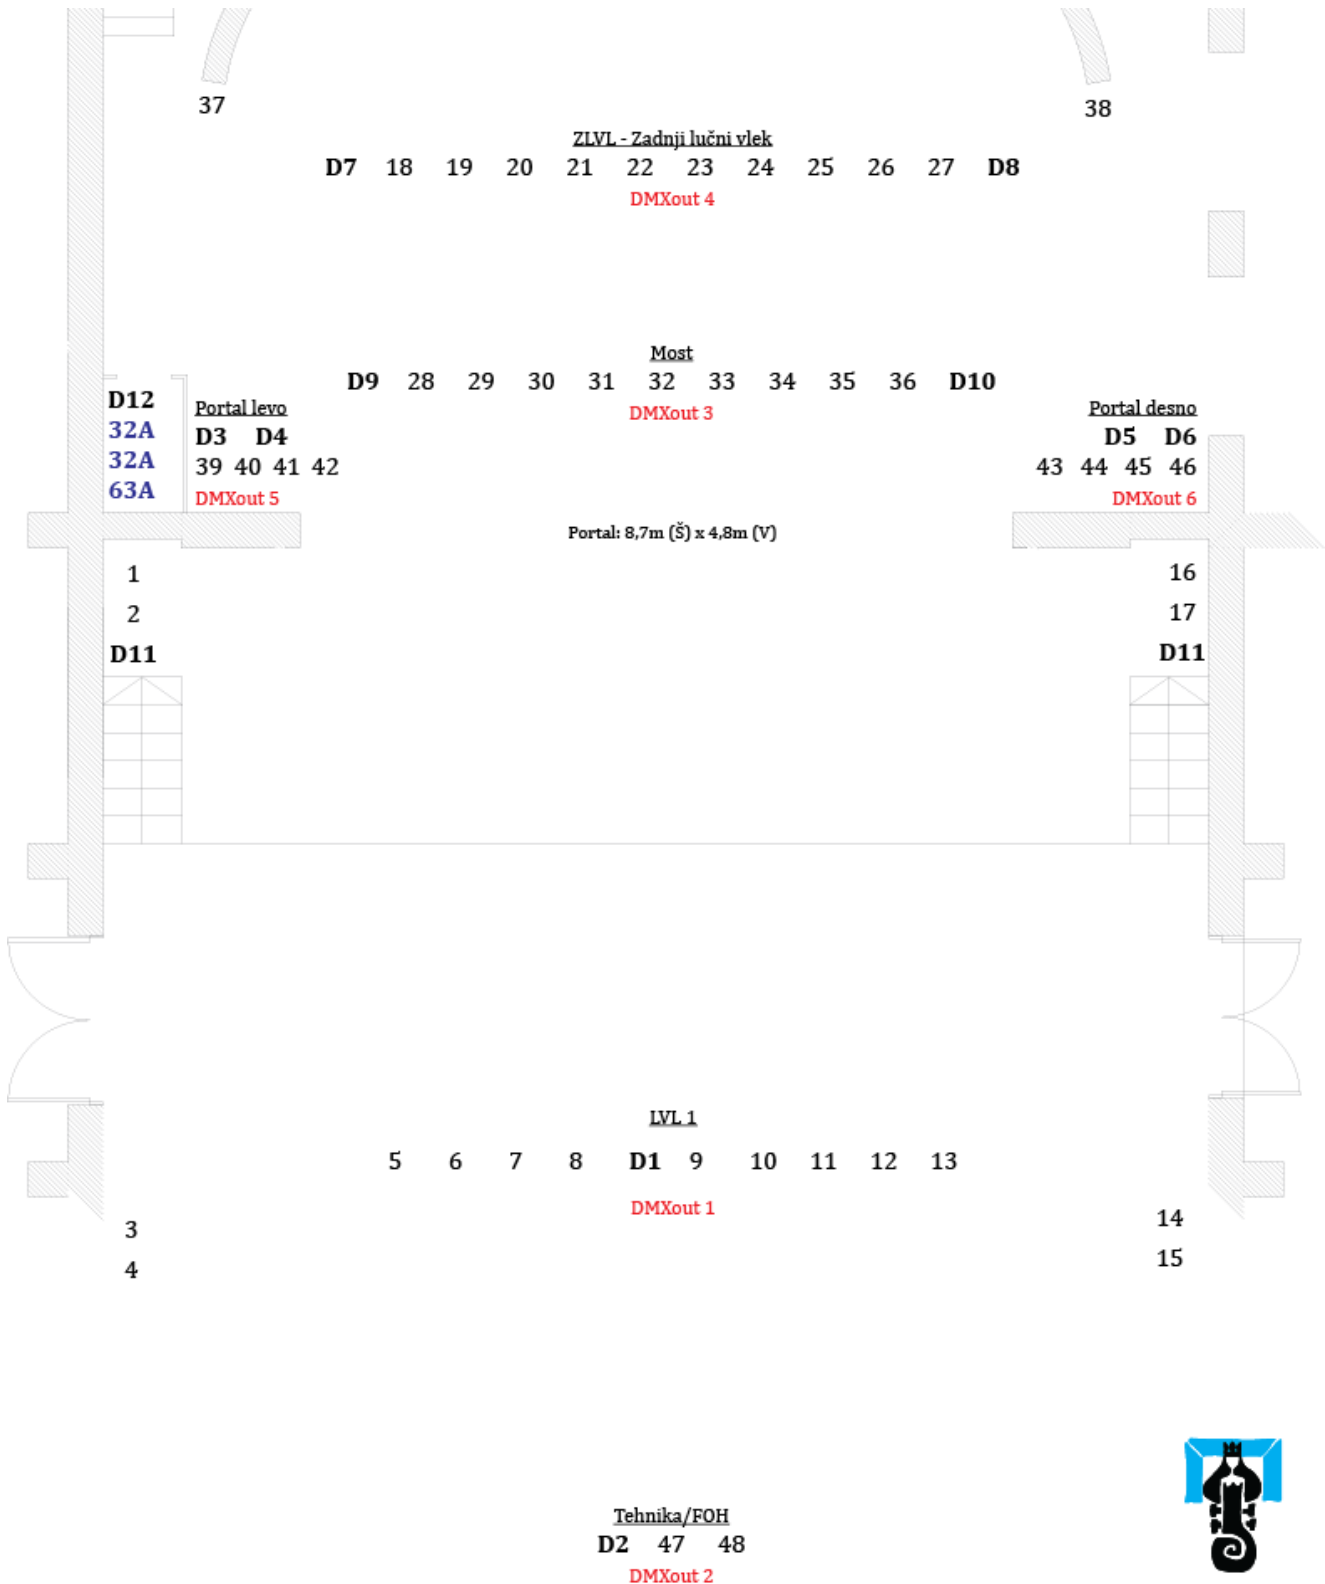

48 reguliranih kanalov, 12 direktnih kanalov (on/off), 2 universe-a
Vsi priključki so industrijski CEE (modri).

V elektro kabini (oder levo) so na voljo tudi priključki:
1x 63A 5pol CEE, 2x 32A 5 pol CEE, 4x 16A Schuko

Dimmerji: 2x ETC ColorSource Thrupower 24 (Universe 1), **Lučna mešalna miza:** ETC Element (EOS software)