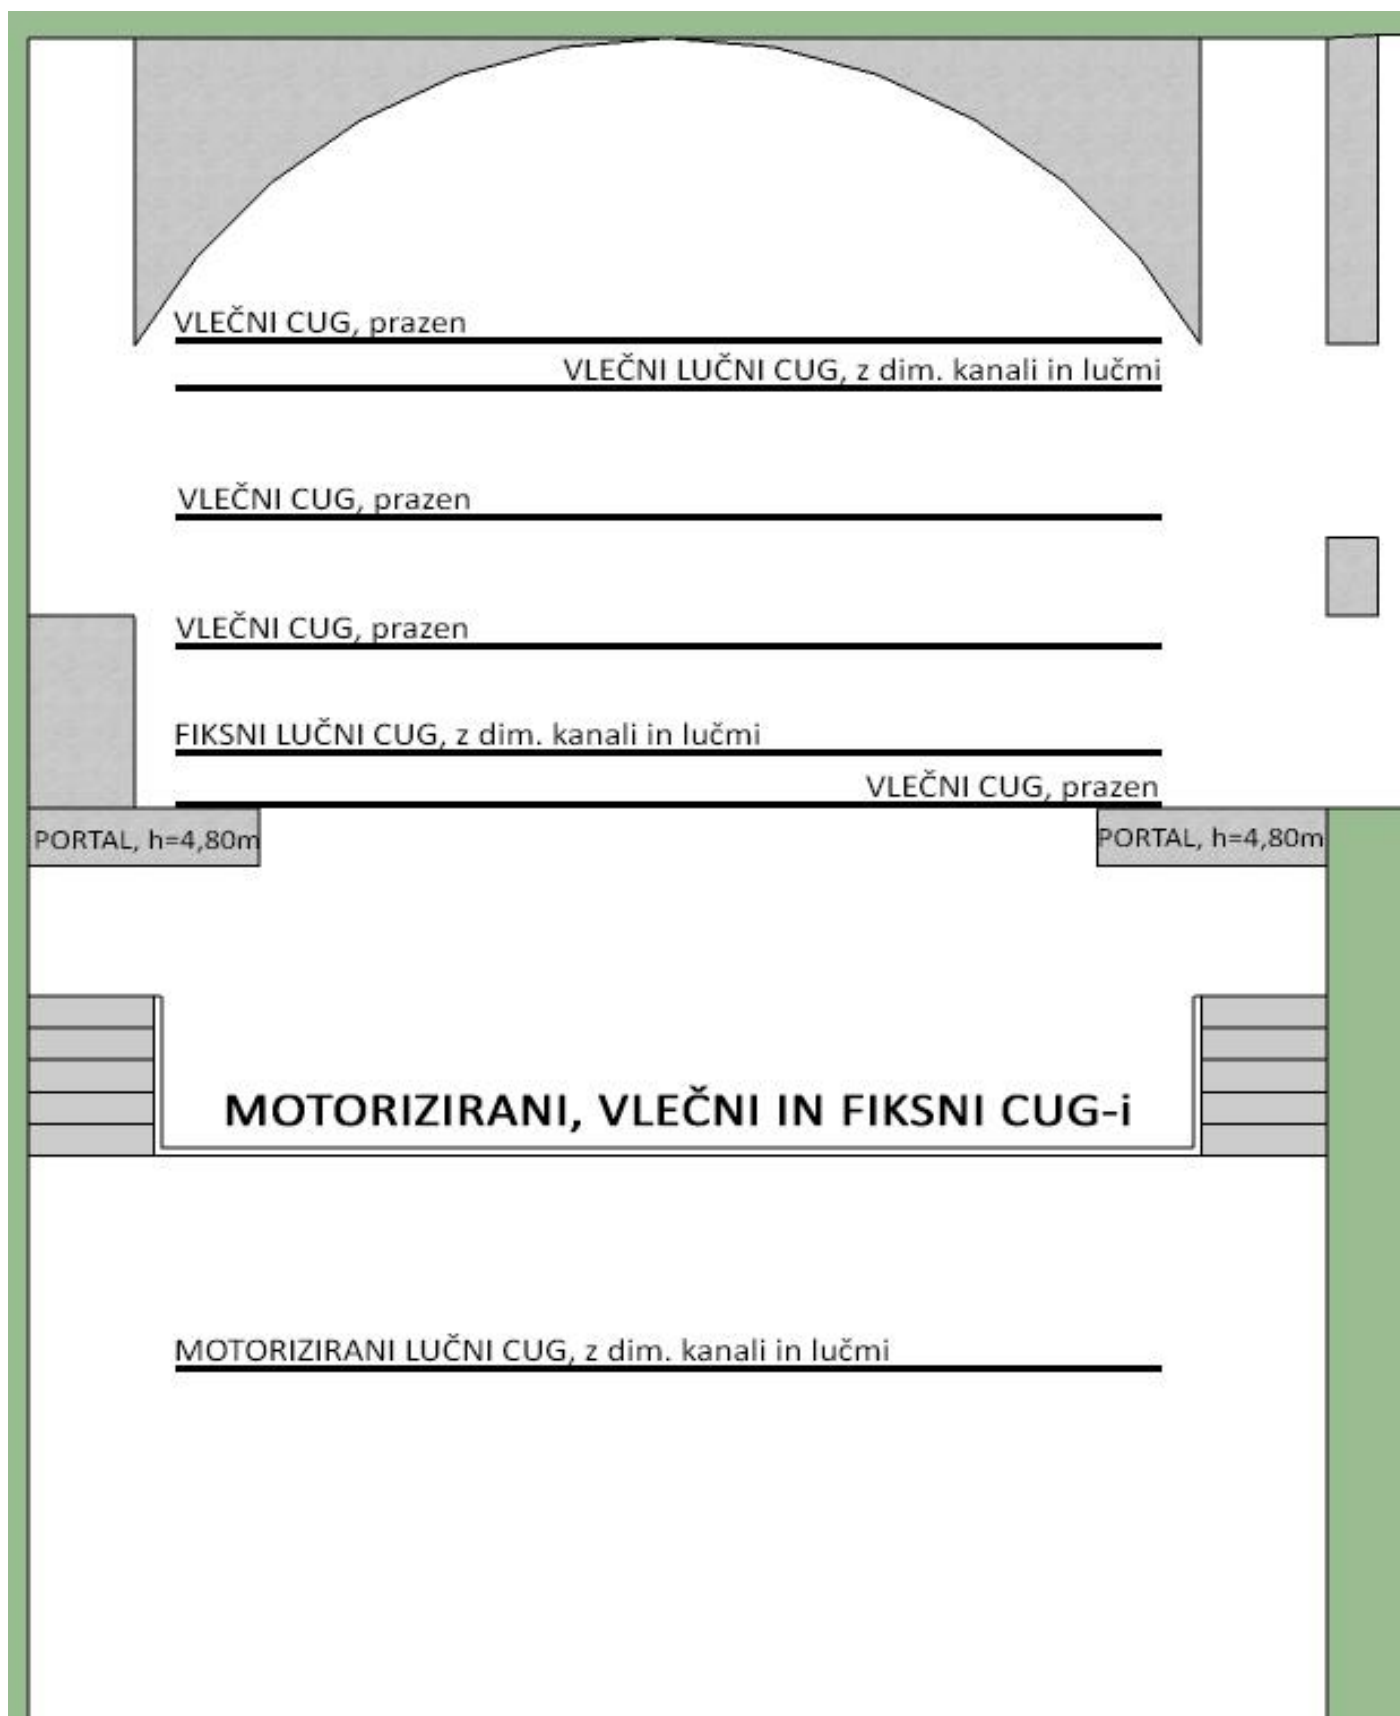

Dimmerji: 2x ETC ColorSource Thrupower 24 (Universe 1), **Lučna mešalna miza:** ETC Element (EOS software)

Dom kulture Kamnik
Velika dvorana - luči

Stanje 1.4.2019 - za točne aktualne informacije nas kontaktirajte