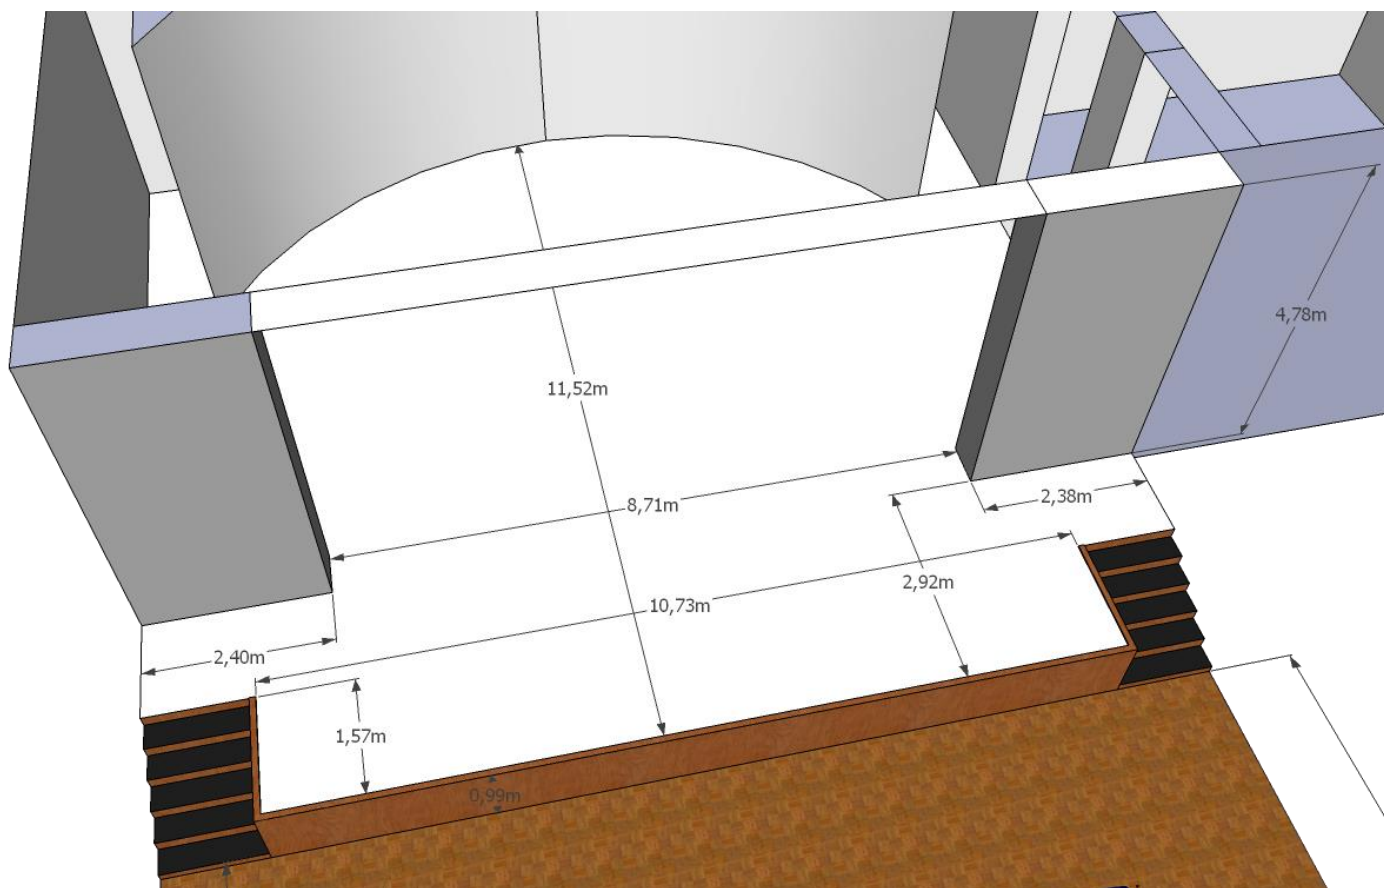

Tehnični rider

Velika dvorana, Dom kulture Kamnik

Tehnični kontakt: Primož Jeras, primoz.jeras@domkulture.org, 01 831 82 27 ali 040 700 547

Splošne informacije: Pisarna DKK, info@domkulture.org, 01 831 82 26