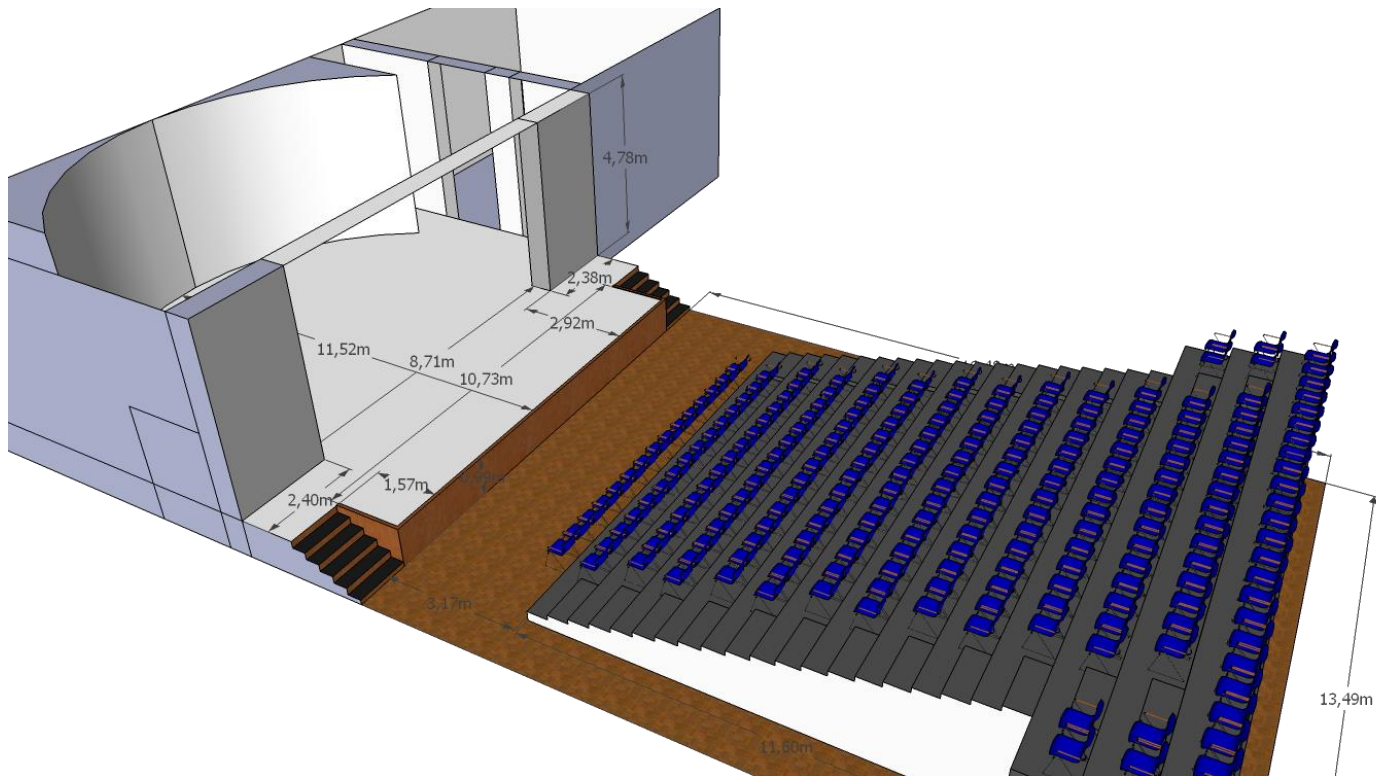

LUČNA TEHNIKA

48 reguliranih kanalov, 12 direktnih kanalov (on/off), 2 universe-a
 Vsi priključki so industrijski CEE (modri).

V elektro kabini (oder levo) so na voljo tudi priključki:
 1x 63A 5pol CEE, 2x 32A 5 pol CEE, 4x 16A Schuko

VIDEO TEHNIKA

Med tehniko in motoriziranim vlakom v dvorani je speljana VGA ter 2x Cat5e in 1x Cat6A povezava. Med odrom in vlakom je VGA povezava in 1x Cat6A.

Projektor: Hitachi CP-X5022WN, 5000 lum, format 16:10, ločljivost 1280x800, kontrast 3000:1

Projekcijsko platno: 427 x 267cm front, možnost projekiranja na celotno zadnjo steno odra.

Povezava 2x Cat5e je na voljo tudi med odrom in tehnično kabino.

V tehnični kabini je za projekiranje na voljo tudi stacionarni računalnik.

Tehniko na tribuni je potrebno s pisarno dogovoriti pred začetkom prodaje kart.

AUDIO TEHNIKA

Mešalna miza:

Behringer X32

Povezava z odrom:

2x AES50 – na vsaki strani portala je S16 stage-box z 16 inputi, ter 6 outputi