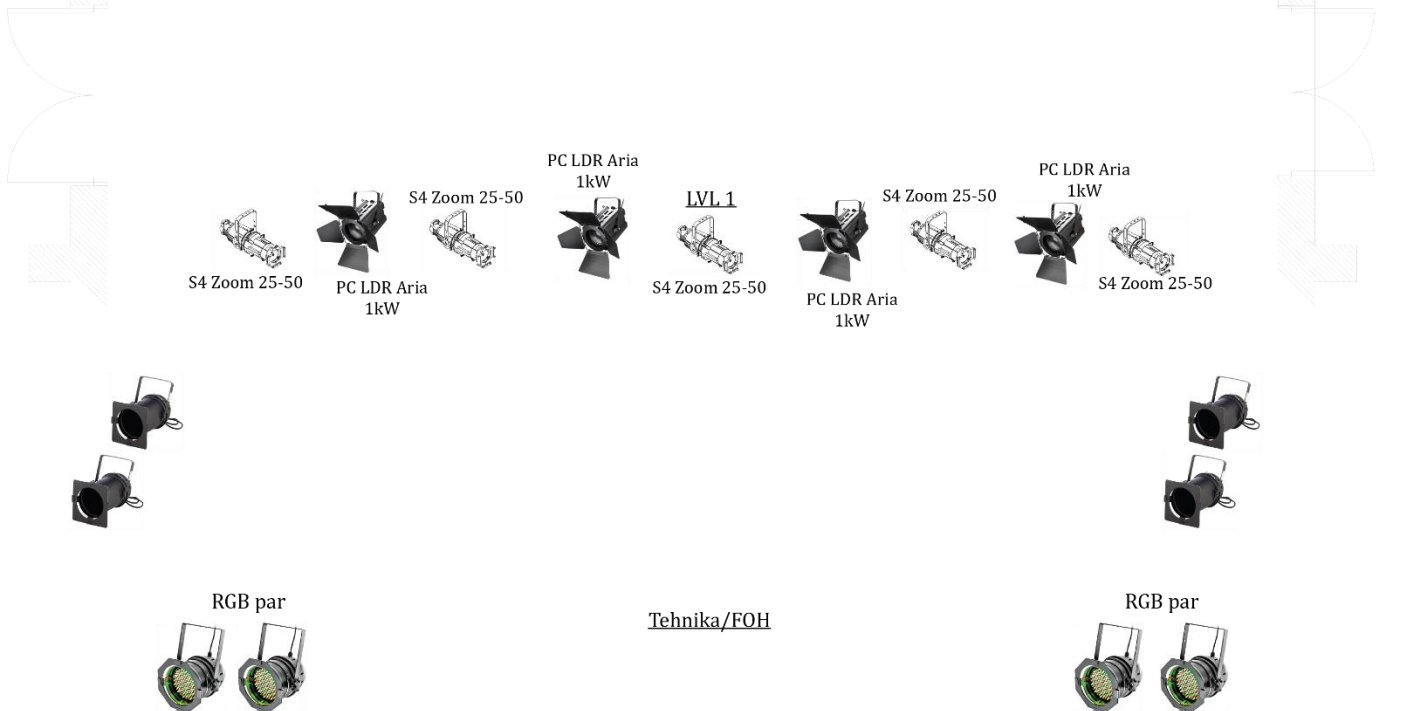

LUČNA TEHNIKA

48 reguliranih kanalov, 12 direktnih kanalov (on/off), 2 universe-a
 Vsi priključki so industrijski CEE (modri).

V elektro kabini (oder levo) so na voljo tudi priključki:
 1x 63A 5pol CEE, 2x 32A 5 pol CEE, 4x 16A Schuko

VIDEO TEHNIKA

Med tehniko in motoriziranim vlakom v dvorani je speljana VGA ter 2x Cat5e in 1x Cat6A povezava. Med odrom in vlakom je VGA povezava in 1x Cat6A.

Projektor: Hitachi CP-X5022WN, 5000 lum, format 16:10, ločljivost 1280x800, kontrast 3000:1

LOKACIJA TEHNIKE

Priporočena lokacija je v tehnični kabini, kjer so na voljo vsi potrebni priključki.

Alternativno se lahko ob zvočno bolj zahtevnih prireditvah tehnika postavi na tribuni, za kar se je potrebno odpovedati od 10 (mala tehnika, 2x2m) do 14 (velika tehnika, 3x2m) sedežem.

Tehniko na tribuni je potrebno s pisarno dogovoriti pred začetkom prodaje kart.

AUDIO TEHNIKA

Mešalna miza:

Behringer X32

Povezava z odrom:

2x AES50 – na vsaki strani portala je S16 stage-box z 16 inputi, ter 6 outputi